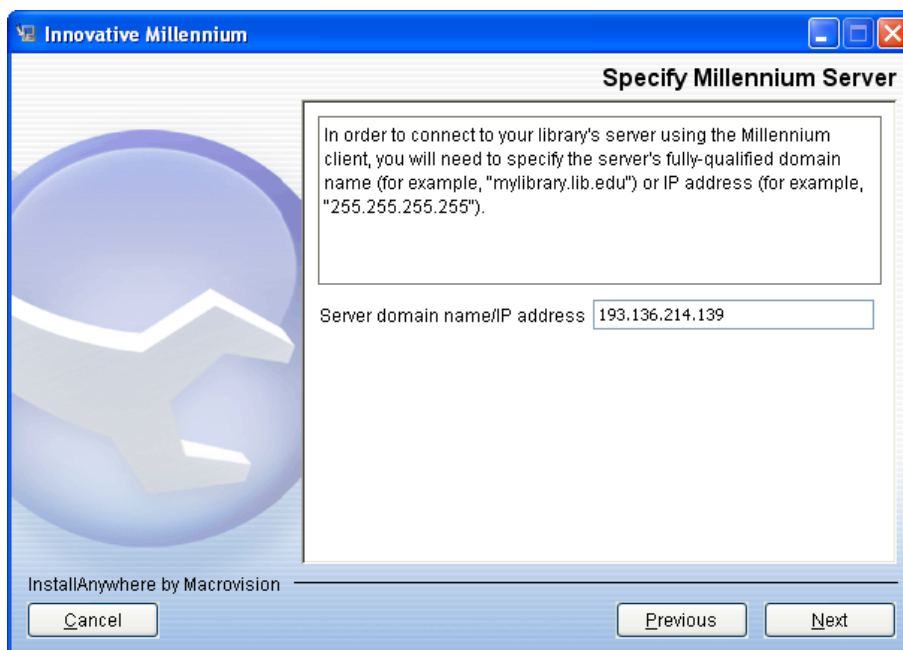

1. Requisitos de sistema e rede

São necessários cerca de 90 Mb de espaço em disco.

Os portos utilizados pelo sistema Millennium (IP 193.136.214.139), que deverão estar acessíveis a partir das redes locais de cada instituição, são:

O programa inicia a instalação.

Premir **Next** e escolher a pasta onde irá ser instalado o programa.

Clicar **Next**

Clicar **Next**

Digitar o IP **193.136.214.139**

Confirmar as opções de instalação e clicar **Install**