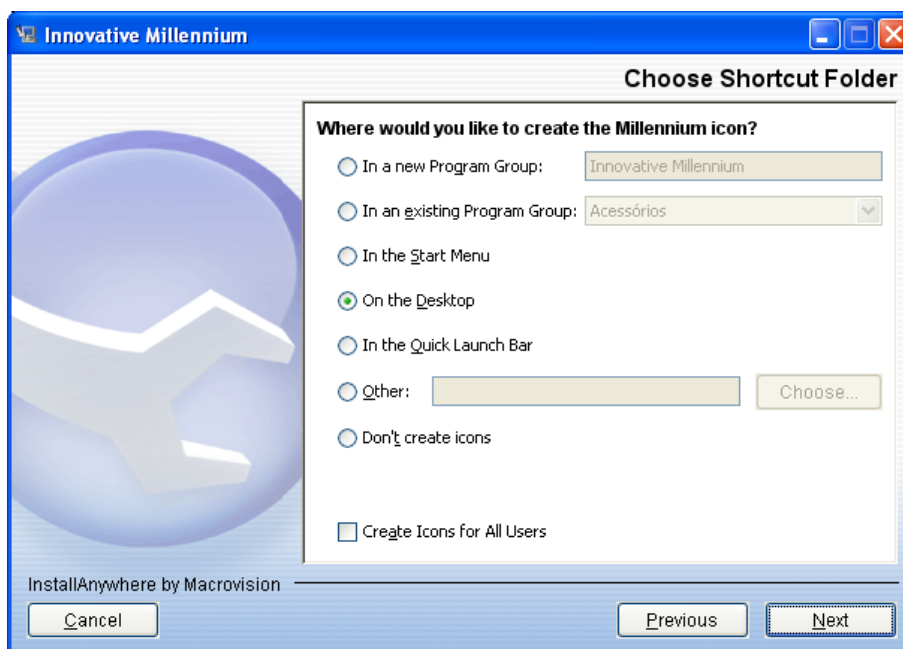

O programa inicia a instalação.

Premir **Next** e escolher a pasta onde irá ser instalado o programa.

Clicar **Next**

Clicar **Next**

Digitar o IP **193.136.214.139**

Confirmar as opções de instalação e clicar **Install**