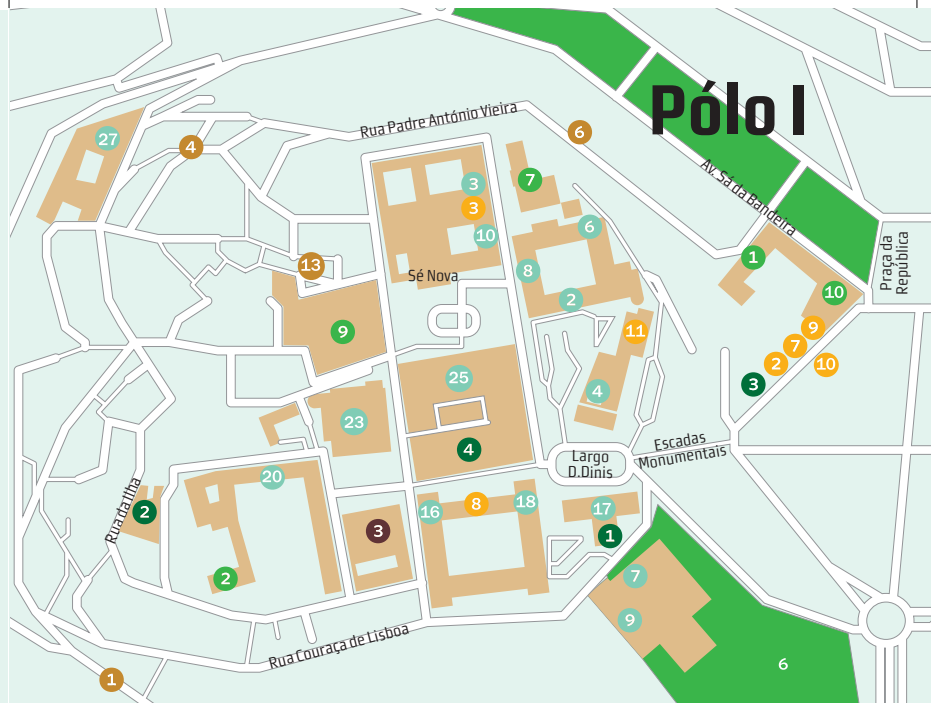

PÓLO I

Unidades de Ensino e Investigação

- 2 Colégio das Artes
- 3 Colégio de Jesus
- 4 Colégio de São Jerónimo
- 6 Faculdade de Ciências e Tecnologia (Depart. de Arquitectura)
- 7 Faculdade de Ciências e Tecnologia (Depart. de Ciências da Vida — Antropologia)
- 8 Faculdade de Ciências e Tecnologia (Depart. de Ciências da Vida — Bioquímica)
- 9 Faculdade de Ciências e Tecnologia (Depart. de Ciências da Vida — Botânica)
- 10 Faculdade de Ciências e Tecnologia (Depart. de Ciências da Vida — Zoologia)
- 16 Faculdade de Ciências e Tecnologia (Depart. de Física)
- 17 Faculdade de Ciências e Tecnologia (Depart. de Matemática)

- 18 Faculdade de Ciências e Tecnologia (Depart. de Química)
- 20 Faculdade de Direito
- 23 Faculdade de Letras
- 25 Faculdade de Medicina (Edifício Central)
- 27 Faculdade de Psicologia e Ciências da Educação

Cantinas

- 2 Cantina Central - Sala A (Azuis)
- 3 Cantina Colégio de Jesus
- 7 Cantina Monumentais
- 8 Cantina Químicas
- 9 Cantina Sala B (Buffet de Saladas)
- 10 Cantina Sandwich-Bar
- 11 Cantina São Jerónimo

Residências Universitárias

- 1 Residência Universitária Alegria
- 4 Residência Universitária João Jacinto

- 6 Residência Universitária Padre António Vieira
- 13 Residência Universitária São Salvador

Serviços de Apoio ao Estudante

- 1 Casa da Lusofonia
- 2 Serviços Académicos
- 3 Serviços de Alojamento
- 4 Serviços Médicos (SASUC)

Bibliotecas

- 3 Biblioteca Geral

Desporto e Lazer

- 1 Associação Académica de Coimbra (AAC)
- 2 Biblioteca Joanina
- 6 Jardim Botânico
- 7 Museu da Ciência
- 9 Museu Nacional Machado de Castro
- 10 Teatro Académico de Gil Vicente (TAGV)