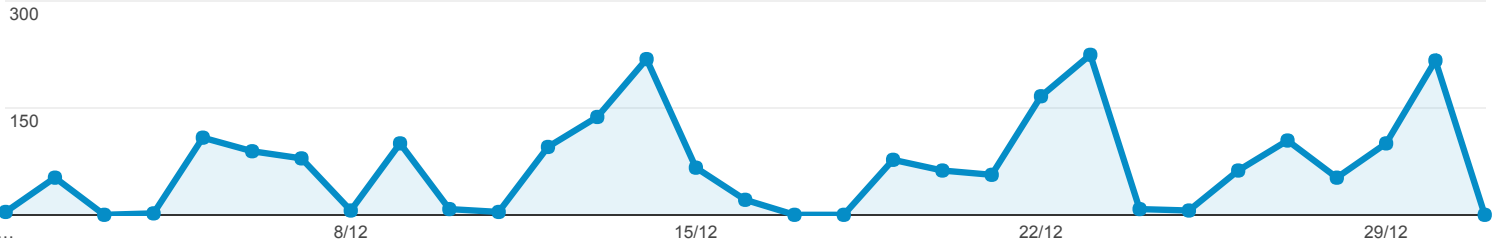

01/12/2016 - 31/12/2016

Rómulo de Carvalho

Todos os utilizadores
0,03% Visualizações de página

Rómulo de Carvalho

Visualizações de página

País	Visualizações de página	Sessões	Páginas/Sessão	Utilizadores	Duração média da sessão	Taxa de rejeições
	2 123 % do total: 0,03% (6 869 689)	442 % do total: 0,04% (1 025 804)	4,80 Média por visualização de propriedade: 6,70 (-28,28%)	326 % do total: 0,12% (272 400)	00:13:00 Média por visualização de propriedade: 00:05:48 (123,70%)	52,49% Média por visualização de propriedade: 24,23% (116,65%)
1. Portugal	2 111 (99,43%)	432 (97,74%)	4,89	316 (96,93%)	00:13:03	52,31%
2. Angola	4 (0,19%)	2 (0,45%)	2,00	2 (0,61%)	00:00:36	0,00%
3. Brazil	2 (0,09%)	2 (0,45%)	1,00	2 (0,61%)	00:00:00	100,00%
4. Switzerland	2 (0,09%)	2 (0,45%)	1,00	2 (0,61%)	00:00:00	100,00%
5. United States	2 (0,09%)	2 (0,45%)	1,00	2 (0,61%)	00:00:00	100,00%
6. (not set)	2 (0,09%)	2 (0,45%)	1,00	2 (0,61%)	00:50:41	0,00%

Linhas 1 - 6 de 6