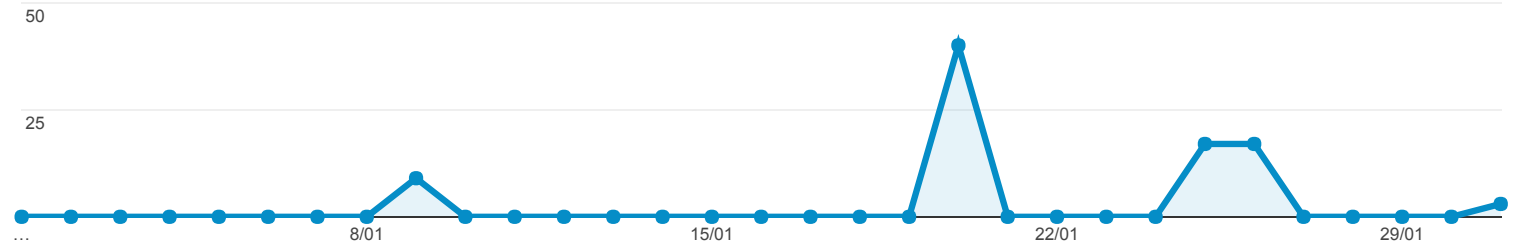

# Rómulo de Carvalho

01/01/2016 - 31/01/2016

Todos os utilizadores  
0,00% Visualizações de página

### Visualizações de página

País	Visualizações de página	Sessões	Páginas/Sessão	Utilizadores	Duração média da sessão	Taxa de rejeições
	86 % do total: 0,00% (10 657 193)	14 % do total: 0,00% (1 420 542)	6,14 Média por visualização de propriedade: 7,50 (-18,12%)	20 % do total: 0,01% (322 273)	00:04:16 Média por visualização de propriedade: 00:07:14 (-41,06%)	42,86% Média por visualização de propriedade: 20,67% (107,33%)
1. Portugal	<b>83</b> (96,51%)	11 (78,57%)	7,55	17 (85,00%)	00:05:26	27,27%
2. Brazil	<b>3</b> (3,49%)	3 (21,43%)	1,00	3 (15,00%)	00:00:00	100,00%