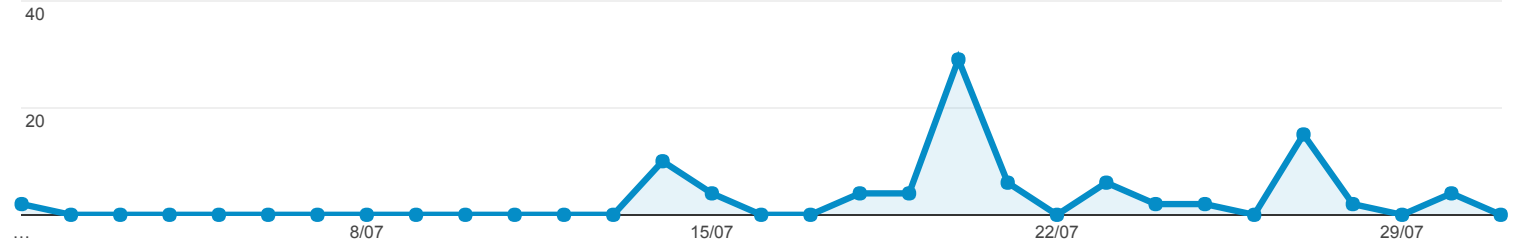

01/07/2016 - 31/07/2016

Rómulo de Carvalho

Todos os utilizadores
0,00% Visualizações de página

Rómulo de Carvalho

Visualizações de página

| País | Visualizações de página | Sessões | Páginas/Sessão | Utilizadores | Duração média da sessão | Taxa de rejeições |
|-------------|---|---|--|---|--|--|
| | 92 % do total: 0,00% (8 032 793) | 37 % do total: 0,00% (1 030 858) | 2,49 Média por visualização de propriedade: 7,79 (-68,09%) | 44 % do total: 0,02% (275 670) | 00:03:04 Média por visualização de propriedade: 00:07:02 (-56,48%) | 62,16% Média por visualização de propriedade: 24,00% (158,97%) |
| 1. Portugal | 88 (95,65%) | 35 (94,59%) | 2,51 | 40 (90,91%) | 00:03:14 | 60,00% |
| 2. Brazil | 2 (2,17%) | 2 (5,41%) | 1,00 | 2 (4,55%) | 00:00:00 | 100,00% |
| 3. Poland | 2 (2,17%) | 0 (0,00%) | 0,00 | 2 (4,55%) | 00:00:00 | 0,00% |

Linhas 1 - 3 de 3