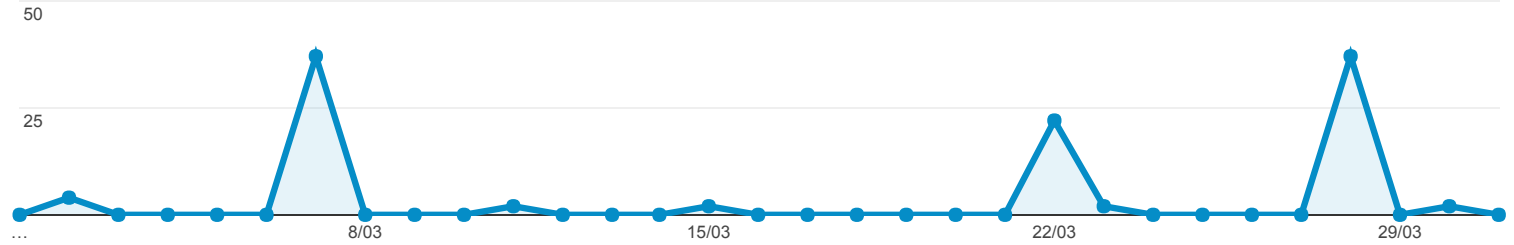

01/03/2016 - 31/03/2016

Rómulo de Carvalho

Todos os utilizadores
0,00% Visualizações de página

Rómulo de Carvalho

Visualizações de página

País	Visualizações de página	Sessões	Páginas/Sessão	Utilizadores	Duração média da sessão	Taxa de rejeições
	108 % do total: 0,00% (6 835 322)	14 % do total: 0,00% (1 001 216)	7,71 Média por visualização de propriedade: 6,83 (13,00%)	16 % do total: 0,01% (306 154)	00:07:24 Média por visualização de propriedade: 00:05:47 (27,94%)	14,29% Média por visualização de propriedade: 27,49% (-48,02%)
1. Portugal	100 (92,59%)	10 (71,43%)	10,00	10 (62,50%)	00:10:09	0,00%
2. Brazil	4 (3,70%)	2 (14,29%)	2,00	2 (12,50%)	00:01:03	0,00%
3. Spain	2 (1,85%)	0 (0,00%)	0,00	2 (12,50%)	00:00:00	0,00%
4. Kenya	2 (1,85%)	2 (14,29%)	1,00	2 (12,50%)	00:00:00	100,00%

Linhas 1 - 4 de 4