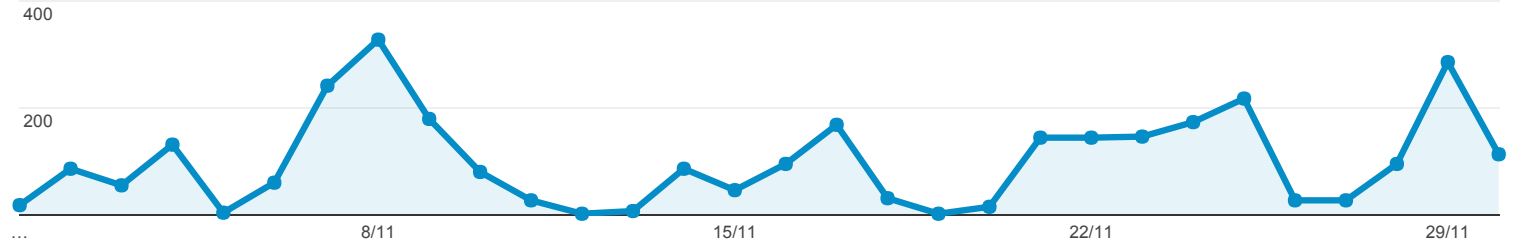

01/11/2016 - 30/11/2016

Rómulo de Carvalho

Todos os utilizadores
0,04% Visualizações de página

Rómulo de Carvalho

Visualizações de página

País	Visualizações de página	Sessões	Páginas/Sessão	Utilizadores	Duração média da sessão	Taxa de rejeições
	3 031 % do total: 0,04% (7 578 056)	798 % do total: 0,07% (1 094 458)	3,80 Média por visualização de propriedade: 6,92 (-45,14%)	555 % do total: 0,21% (270 680)	00:09:16 Média por visualização de propriedade: 00:05:57 (55,76%)	44,36% Média por visualização de propriedade: 24,77% (79,07%)
1. Portugal	2 958 (97,59%)	768 (96,24%)	3,85	520 (93,69%)	00:09:32	43,49%
2. Brazil	51 (1,68%)	24 (3,01%)	2,12	27 (4,86%)	00:01:06	75,00%
3. France	11 (0,36%)	2 (0,25%)	5,50	2 (0,36%)	00:01:24	0,00%
4. Netherlands	7 (0,23%)	0 (0,00%)	0,00	2 (0,36%)	00:00:00	0,00%
5. Greece	2 (0,07%)	2 (0,25%)	1,00	2 (0,36%)	00:23:15	0,00%
6. United States	2 (0,07%)	2 (0,25%)	1,00	2 (0,36%)	00:00:00	100,00%

Linhas 1 - 6 de 6