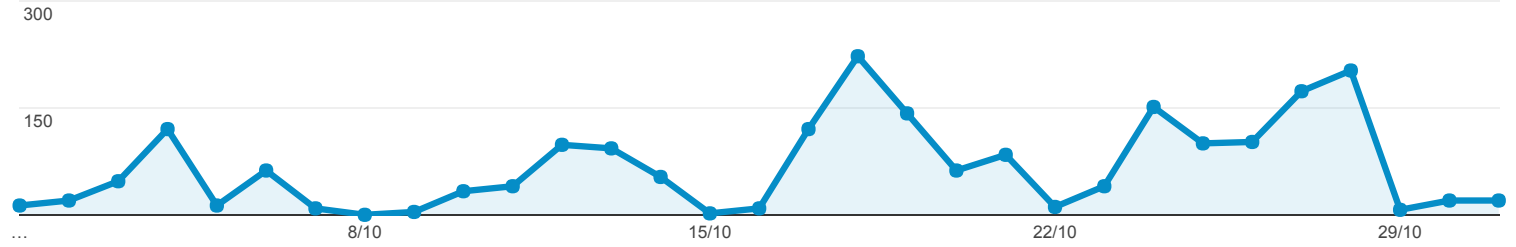

01/10/2016 - 31/10/2016

Rómulo de Carvalho

Todos os utilizadores
0,03% Visualizações de página

Rómulo de Carvalho

Visualizações de página

País	Visualizações de página	Sessões	Páginas/Sessão	Utilizadores	Duração média da sessão	Taxa de rejeições
	2 077 % do total: 0,03% (8 289 778)	555 % do total: 0,05% (1 098 129)	3,74 Média por visualização de propriedade: 7,55 (-50,43%)	411 % do total: 0,14% (283 899)	00:09:00 Média por visualização de propriedade: 00:06:01 (49,69%)	46,49% Média por visualização de propriedade: 25,78% (80,35%)
1. Portugal	2 012 (96,87%)	538 (96,94%)	3,74	387 (94,16%)	00:09:14	45,91%
2. Brazil	38 (1,83%)	11 (1,98%)	3,45	16 (3,89%)	00:02:32	63,64%
3. United Kingdom	18 (0,87%)	2 (0,36%)	9,00	4 (0,97%)	00:01:09	0,00%
4. Spain	7 (0,34%)	2 (0,36%)	3,50	2 (0,49%)	00:00:00	100,00%
5. Canada	2 (0,10%)	2 (0,36%)	1,00	2 (0,49%)	00:00:00	100,00%

Linhas 1 - 5 de 5