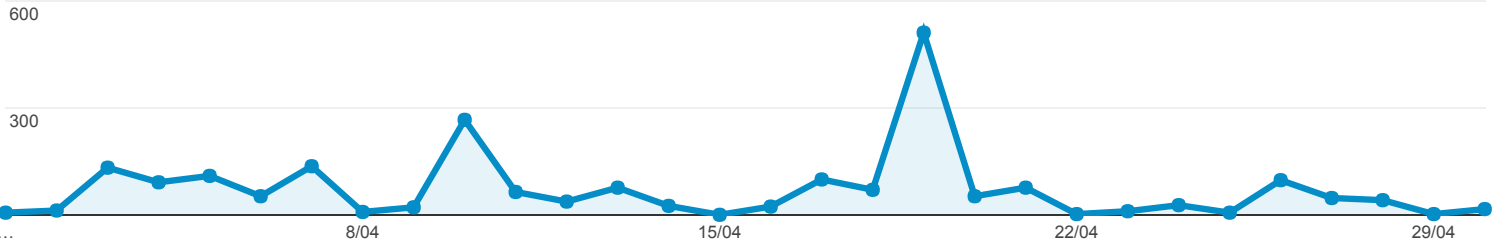

# Rómulo de Carvalho

Todos os utilizadores  
0,04% Visualizações de página

### Visualizações de página

País	Visualizações de página	Sessões	Páginas/Sessão	Utilizadores	Duração média da sessão	Taxa de rejeições
	2 112 % do total: 0,04% (5 883 658)	472 % do total: 0,05% (940 287)	4,47 Média por visualização de propriedade: 6,26 (-28,49%)	398 % do total: 0,14% (290 391)	00:05:08 Média por visualização de propriedade: 00:05:30 (-6,62%)	49,79% Média por visualização de propriedade: 28,19% (76,59%)
1. Portugal	<b>2 065</b> (97,77%)	<b>437</b> (92,58%)	<b>4,73</b>	<b>357</b> (89,70%)	00:05:31	<b>46,68%</b>
2. Brazil	<b>31</b> (1,47%)	<b>21</b> (4,45%)	<b>1,48</b>	<b>27</b> (6,78%)	00:00:38	<b>90,48%</b>
3. Spain	<b>8</b> (0,38%)	<b>6</b> (1,27%)	<b>1,33</b>	<b>6</b> (1,51%)	00:00:33	<b>66,67%</b>
4. Angola	<b>2</b> (0,09%)	<b>2</b> (0,42%)	<b>1,00</b>	<b>2</b> (0,50%)	00:00:00	<b>100,00%</b>
5. Argentina	<b>2</b> (0,09%)	<b>2</b> (0,42%)	<b>1,00</b>	<b>2</b> (0,50%)	00:00:00	<b>100,00%</b>
6. France	<b>2</b> (0,09%)	<b>2</b> (0,42%)	<b>1,00</b>	<b>2</b> (0,50%)	00:00:00	<b>100,00%</b>
7. Mozambique	<b>2</b> (0,09%)	<b>2</b> (0,42%)	<b>1,00</b>	<b>2</b> (0,50%)	00:00:00	<b>100,00%</b>