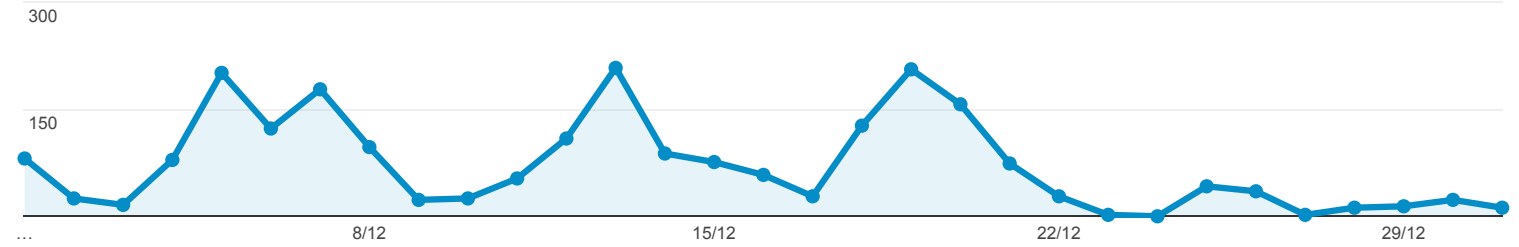

Rómulo de Carvalho

Todos os utilizadores
0,03% Visualizações de página

01/12/2017 - 31/12/2017

Rómulo de Carvalho

Visualizações de página

País	Visualizações de página	Sessões	Páginas/Sessão	Utilizadores	Duração média da sessão	Taxa de rejeições
	2 204 % do total: 0,03% (6 991 399)	666 % do total: 0,06% (1 144 993)	3,31 Média por visualização de propriedade: 6,11 (-45,86%)	345 % do total: 0,14% (248 073)	00:06:36 Média por visualização de propriedade: 00:05:36 (18,00%)	46,48% Média por visualização de propriedade: 28,82% (61,29%)
1. Portugal	2 191 (99,41%)	660 (99,10%)	3,32	336 (97,67%)	00:06:38	46,36%
2. Spain	7 (0,32%)	2 (0,30%)	3,50	2 (0,58%)	00:12:17	0,00%
3. Brazil	2 (0,09%)	0 (0,00%)	0,00	2 (0,58%)	00:00:00	0,00%
4. United Kingdom	2 (0,09%)	2 (0,30%)	1,00	2 (0,58%)	00:00:00	100,00%
5. Netherlands	2 (0,09%)	2 (0,30%)	1,00	2 (0,58%)	00:00:00	100,00%

Linhas 1 - 5 de 5