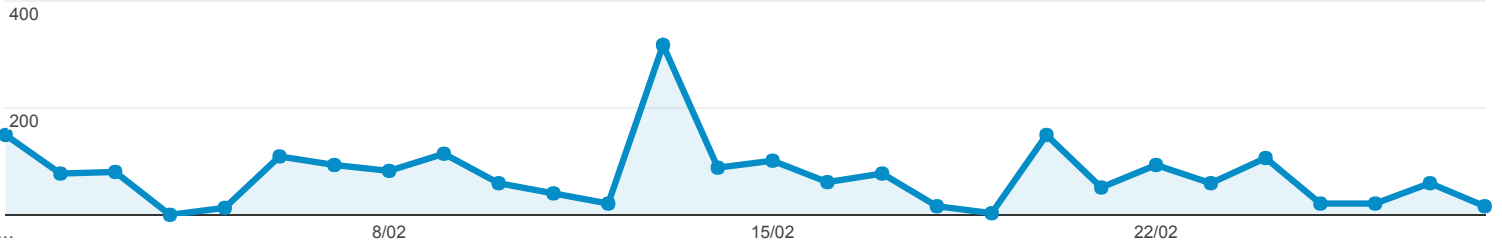

01/02/2017 - 28/02/2017

Rómulo de Carvalho

Todos os utilizadores
0,02% Visualizações de página

Rómulo de Carvalho

Visualizações de página

País	Visualizações de página	Sessões	Páginas/Sessão	Utilizadores	Duração média da sessão	Taxa de rejeições
	2 076 % do total: 0,02% (10 517 874)	711 % do total: 0,05% (1 323 838)	2,92 Média por visualização de propriedade: 7,94 (-63,25%)	492 % do total: 0,16% (311 947)	00:04:30 Média por visualização de propriedade: 00:06:45 (-33,31%)	47,40% Média por visualização de propriedade: 23,89% (98,38%)
1. Portugal	2 030 (97,78%)	678 (95,36%)	2,99	458 (92,71%)	00:04:36	45,58%
2. Brazil	21 (1,01%)	13 (1,83%)	1,62	16 (3,24%)	00:05:31	84,62%
3. Luxembourg	8 (0,39%)	3 (0,42%)	2,67	3 (0,61%)	00:01:53	0,00%
4. São Tomé & Príncipe	5 (0,24%)	5 (0,70%)	1,00	5 (1,01%)	00:00:00	100,00%
5. Germany	3 (0,14%)	3 (0,42%)	1,00	3 (0,61%)	00:00:00	100,00%
6. Spain	3 (0,14%)	3 (0,42%)	1,00	3 (0,61%)	00:00:00	100,00%
7. Mozambique	3 (0,14%)	3 (0,42%)	1,00	3 (0,61%)	00:00:00	100,00%
8. United States	3 (0,14%)	3 (0,42%)	1,00	3 (0,61%)	00:00:00	100,00%

Linhas 1 - 8 de 8