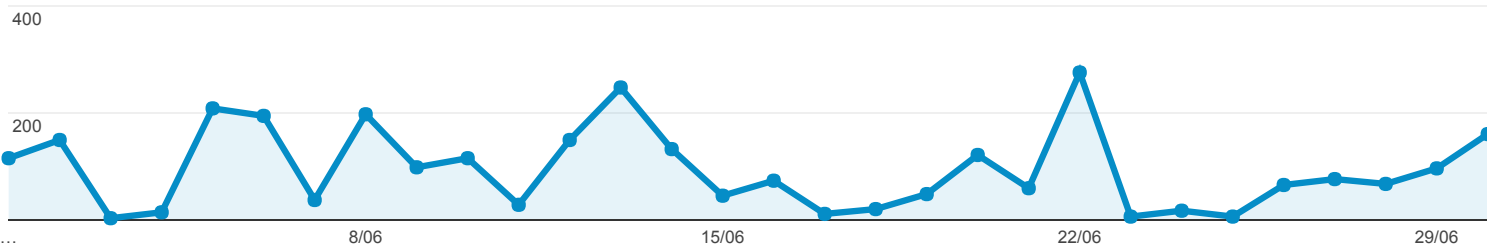

## Rómulo de Carvalho

Todos os utilizadores  
0,03% Visualizações de página

#### Visualizações de página

País	Visualizações de página	Sessões	Páginas/Sessão	Utilizadores	Duração média da sessão	Taxa de rejeições
	2 828 % do total: 0,03% (9 301 070)	816 % do total: 0,06% (1 376 229)	3,47 Média por visualização de propriedade: 6,76 (-48,72%)	629 % do total: 0,20% (307 227)	00:05:04 Média por visualização de propriedade: 00:06:51 (-26,05%)	47,92% Média por visualização de propriedade: 22,76% (110,55%)
1. Portugal	<b>2 702</b> (95,54%)	<b>756</b> (92,65%)	3,57	<b>567</b> (90,00%)	00:05:15	47,22%
2. Brazil	<b>53</b> (1,87%)	<b>39</b> (4,78%)	1,36	<b>39</b> (6,19%)	00:02:47	71,79%
3. United States	<b>22</b> (0,78%)	<b>3</b> (0,37%)	7,33	<b>3</b> (0,48%)	00:05:50	0,00%
4. Macau	<b>17</b> (0,60%)	<b>3</b> (0,37%)	5,67	<b>3</b> (0,48%)	00:08:11	0,00%
5. Spain	<b>14</b> (0,50%)	<b>3</b> (0,37%)	4,67	<b>3</b> (0,48%)	00:03:05	0,00%
6. United Kingdom	<b>11</b> (0,39%)	<b>6</b> (0,74%)	1,83	<b>6</b> (0,95%)	00:00:15	50,00%
7. Germany	<b>3</b> (0,11%)	<b>3</b> (0,37%)	1,00	<b>3</b> (0,48%)	00:03:19	0,00%
8. Italy	<b>3</b> (0,11%)	<b>0</b> (0,00%)	0,00	<b>3</b> (0,48%)	00:00:00	0,00%
9. Norway	<b>3</b> (0,11%)	<b>3</b> (0,37%)	1,00	<b>3</b> (0,48%)	00:00:00	100,00%