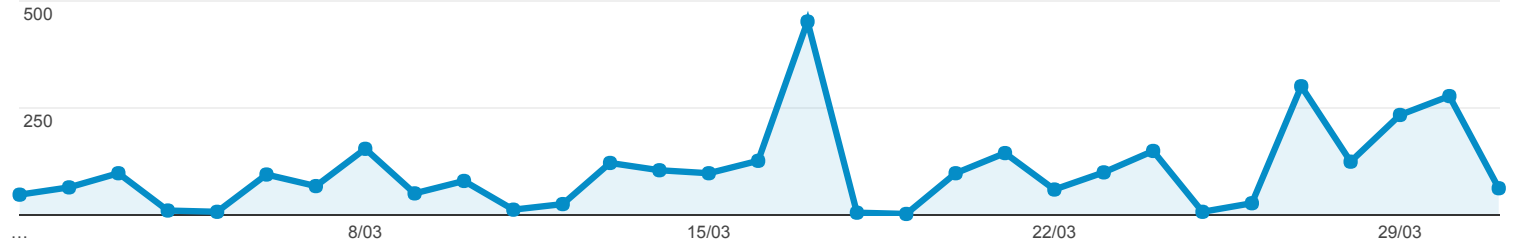

01/03/2017 - 31/03/2017

Rómulo de Carvalho

Todos os utilizadores
0,04% Visualizações de página

Rómulo de Carvalho

Visualizações de página

País	Visualizações de página	Sessões	Páginas/Sessão	Utilizadores	Duração média da sessão	Taxa de rejeições
	3 189 % do total: 0,04% (7 924 730)	825 % do total: 0,07% (1 217 289)	3,87 Média por visualização de propriedade: 6,51 (-40,62%)	567 % do total: 0,15% (373 744)	00:06:03 Média por visualização de propriedade: 00:05:32 (9,20%)	52,00% Média por visualização de propriedade: 30,52% (70,36%)
1. Portugal	3 139 (98,43%)	790 (95,76%)	3,97	528 (93,45%)	00:06:16	51,14%
2. Brazil	40 (1,25%)	27 (3,27%)	1,48	27 (4,78%)	00:01:43	62,96%
3. Argentina	2 (0,06%)	2 (0,24%)	1,00	2 (0,35%)	00:00:00	100,00%
4. Spain	2 (0,06%)	0 (0,00%)	0,00	2 (0,35%)	00:00:00	0,00%
5. United Kingdom	2 (0,06%)	2 (0,24%)	1,00	2 (0,35%)	00:00:00	100,00%
6. Mozambique	2 (0,06%)	2 (0,24%)	1,00	2 (0,35%)	00:00:00	100,00%
7. United States	2 (0,06%)	2 (0,24%)	1,00	2 (0,35%)	00:00:00	100,00%

Linhas 1 - 7 de 7