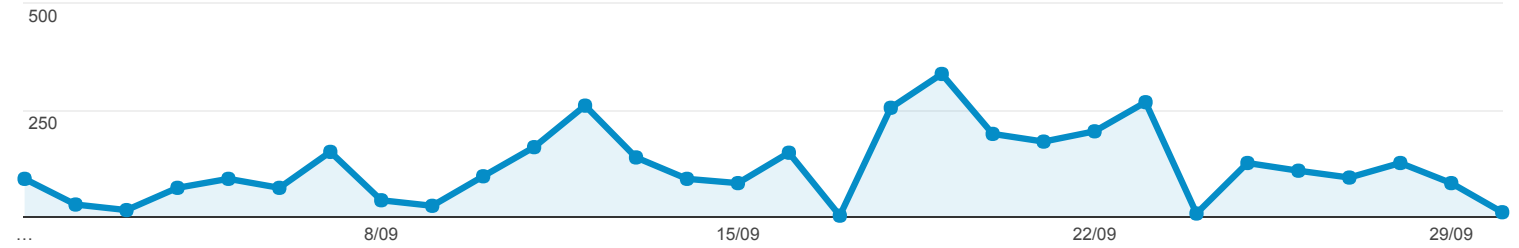

Rómulo de Carvalho

Todos os utilizadores
0,03% Visualizações de página

01/09/2017 - 30/09/2017

Rómulo de Carvalho

Visualizações de página

País	Visualizações de página	Sessões	Páginas/Sessão	Utilizadores	Duração média da sessão	Taxa de rejeições
	3 533 % do total: 0,03% (11 343 723)	990 % do total: 0,08% (1 275 440)	3,57 Média por visualização de propriedade: 8,89 (-59,83%)	641 % do total: 0,19% (337 202)	00:06:07 Média por visualização de propriedade: 00:06:55 (-11,66%)	50,81% Média por visualização de propriedade: 26,61% (90,96%)
1. Portugal	3 441 (97,40%)	946 (95,56%)	3,64	596 (92,69%)	00:06:22	49,68%
2. Brazil	26 (0,74%)	11 (1,11%)	2,36	13 (2,02%)	00:00:00	100,00%
3. Germany	24 (0,68%)	5 (0,51%)	4,80	5 (0,78%)	00:01:31	0,00%
4. Japan	11 (0,31%)	5 (0,51%)	2,20	3 (0,47%)	00:00:16	60,00%
5. United States	11 (0,31%)	8 (0,81%)	1,38	11 (1,71%)	00:00:00	100,00%
6. (not set)	8 (0,23%)	3 (0,30%)	2,67	3 (0,47%)	00:00:00	100,00%
7. Hungary	3 (0,08%)	3 (0,30%)	1,00	3 (0,47%)	00:00:00	100,00%
8. Mozambique	3 (0,08%)	3 (0,30%)	1,00	3 (0,47%)	00:00:00	100,00%
9. Netherlands	3 (0,08%)	3 (0,30%)	1,00	3 (0,47%)	00:00:49	0,00%
10. Timor-Leste	3 (0,08%)	3 (0,30%)	1,00	3 (0,47%)	00:00:00	100,00%

Linhas 1 - 10 de 10