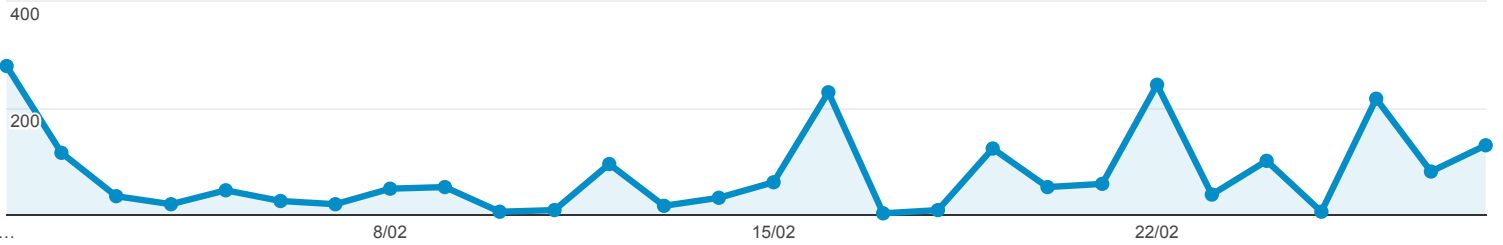

## Rómulo de Carvalho

Todos os utilizadores  
0,02% Visualizações de página

01/02/2018 - 28/02/2018

#### Visualizações de página

País	Visualizações de página	Sessões	Páginas/Sessão	Utilizadores	Duração média da sessão	Taxa de rejeições
	2 152 % do total: 0,02% (10 537 589)	669 % do total: 0,05% (1 429 028)	3,22 Média por visualização de propriedade: 7,37 (-56,31%)	454 % do total: 0,14% (324 663)	00:05:39 Média por visualização de propriedade: 00:06:22 (-11,26%)	57,19% Média por visualização de propriedade: 26,68% (114,37%)
1. Portugal	<b>2 100</b> (97,58%)	<b>648</b> (96,86%)	3,24	425 (93,61%)	00:05:42	57,56%
2. Brazil	<b>29</b> (1,35%)	12 (1,79%)	2,42	17 (3,74%)	00:04:38	50,00%
3. Spain	<b>17</b> (0,79%)	6 (0,90%)	2,83	6 (1,32%)	00:03:35	0,00%
4. Italy	<b>3</b> (0,14%)	0 (0,00%)	0,00	3 (0,66%)	00:00:00	0,00%
5. United States	<b>3</b> (0,14%)	3 (0,45%)	1,00	3 (0,66%)	00:00:00	100,00%

Linhas 1 - 5 de 5