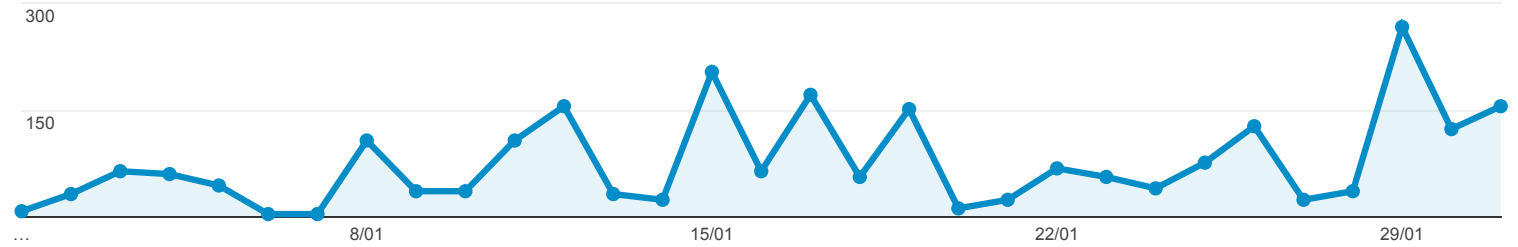

Rómulo de Carvalho

Todos os utilizadores
0,02% Visualizações de página

01/01/2018 - 31/01/2018

Rómulo de Carvalho

Visualizações de página

País	Visualizações de página	Sessões	Páginas/Sessão	Utilizadores	Duração média da sessão	Taxa de rejeições
	2 363 % do total: 0,02% (13 883 026)	784 % do total: 0,04% (1 971 921)	3,01 Média por visualização de propriedade: 7,04 (-57,19%)	521 % do total: 0,11% (479 775)	00:05:22 Média por visualização de propriedade: 00:07:02 (-23,56%)	54,85% Média por visualização de propriedade: 26,40% (107,72%)
1. Portugal	2 307 (97,63%)	748 (95,41%)	3,08	477 (91,55%)	00:05:37	53,74%
2. Brazil	40 (1,69%)	24 (3,06%)	1,67	32 (6,14%)	00:00:08	83,33%
3. Germany	8 (0,34%)	4 (0,51%)	2,00	4 (0,77%)	00:00:38	0,00%
4. Spain	4 (0,17%)	4 (0,51%)	1,00	4 (0,77%)	00:00:00	100,00%
5. United States	4 (0,17%)	4 (0,51%)	1,00	4 (0,77%)	00:00:00	100,00%

Linhas 1 - 5 de 5