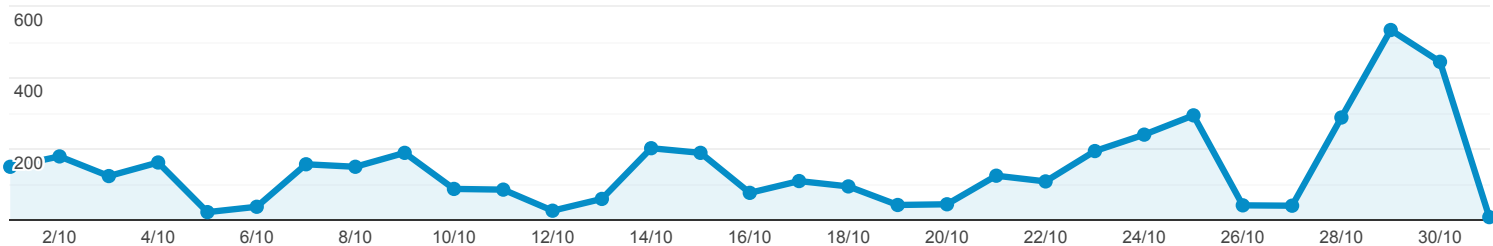

Rómulo CCVUC

Todos os utilizadores
0,16% Visualizações de página

01/10/2019 - 31/10/2019

Rómulo CCVUC

Visualizações de página

| País | Visualizações de página | Sessões | Páginas/Sessão | Utilizadores | Duração média da sessão | Taxa de rejeições |
|-------------------|---|---|--|---|---|---|
| | 4 513 % do total: 0,16% (2 755 321) | 1 531 % do total: 0,25% (606 681) | 2,94 Média por visualização de propriedade: 4,54 (-35,18%) | 1 222 % do total: 0,44% (280 683) | 00:04:53 Média por visualização de propriedade: 00:05:04 (-3,78%) | 61,73% Média por visualização de propriedade: 42,81% (44,21%) |
| 1. Portugal | 4 314 (95,59%) | 1 387 (90,59%) | 3,11 | 1 077 (87,99%) | 00:05:17 | 59,70% |
| 2. Brazil | 107 (2,37%) | 83 (5,42%) | 1,29 | 82 (6,70%) | 00:00:54 | 81,93% |
| 3. United States | 19 (0,42%) | 15 (0,98%) | 1,27 | 17 (1,39%) | 00:00:00 | 100,00% |
| 4. Switzerland | 9 (0,20%) | 3 (0,20%) | 3,00 | 3 (0,25%) | 00:01:05 | 0,00% |
| 5. France | 9 (0,20%) | 4 (0,26%) | 2,25 | 5 (0,41%) | 00:00:17 | 25,00% |
| 6. Belgium | 6 (0,13%) | 6 (0,39%) | 1,00 | 4 (0,33%) | 00:00:00 | 100,00% |
| 7. Turkey | 6 (0,13%) | 5 (0,33%) | 1,20 | 3 (0,25%) | 00:00:57 | 80,00% |
| 8. Ukraine | 6 (0,13%) | 1 (0,07%) | 6,00 | 3 (0,25%) | 00:41:08 | 0,00% |
| 9. United Kingdom | 5 (0,11%) | 4 (0,26%) | 1,25 | 4 (0,33%) | 00:00:03 | 75,00% |
| 10. Germany | 4 (0,09%) | 3 (0,20%) | 1,33 | 4 (0,33%) | 00:00:00 | 100,00% |

Linhas 1 - 10 de 25